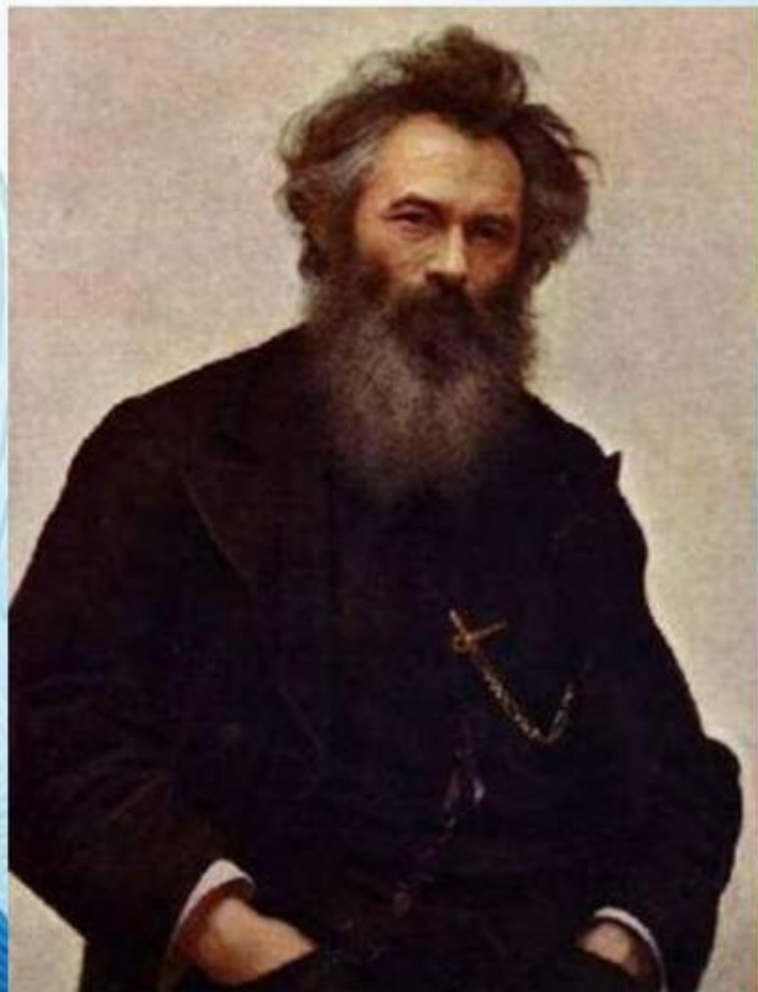

Иван Иванович Шишкин

-- знаменитый русский художник, один из самых известных пейзажистов второй половины девятнадцатого века.

Он создал много замечательных полотен, которые объединяет одно общее начало – бесконечная любовь к родине, к скромной северной природе. Его произведения были очень популярны как при его жизни, так и теперь.

Знаменитые картины Шишкина

Утро в сосновом лесу.

Вид в окрестностях Дюссельдорфа.

Лесные дали.

Ручей в березовом лесу.

Жатва.

Рожь.

Пасека.