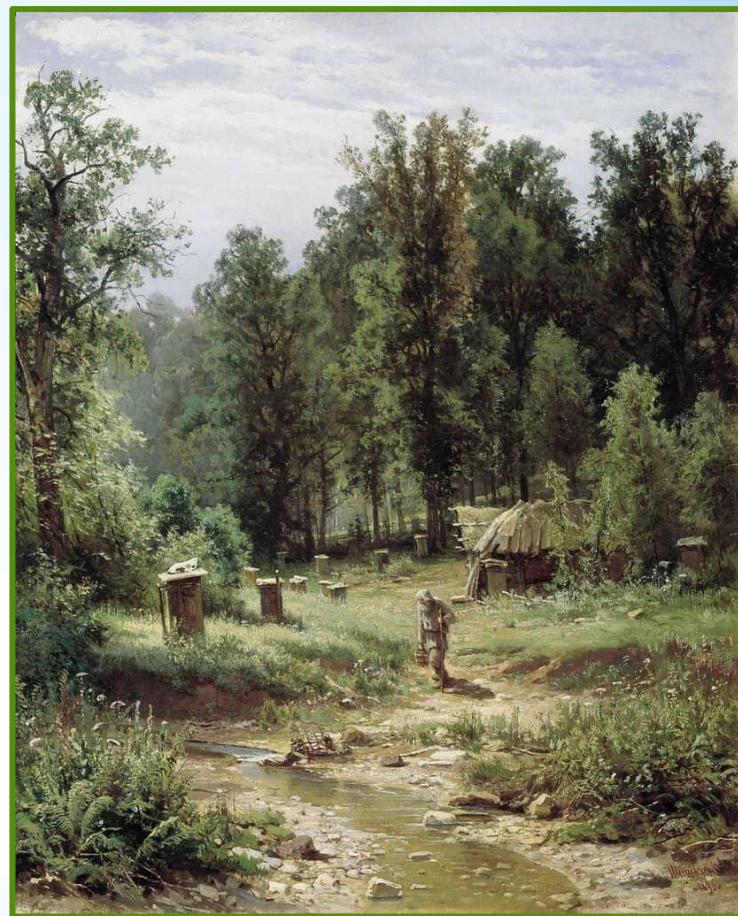

Иван Иванович Шишкин

-- знаменитый русский художник, один из самых известных пейзажистов второй половины девятнадцатого века.

Он создал много замечательных полотен, которые объединяет одно общее начало – бесконечная любовь к родине, к скромной северной природе. Его произведения были очень популярны как при его жизни, так и теперь.

Знаменитые картины Шишкина

Утро в сосновом лесу.

Вид в окрестностях Дюссельдорфа.

Лесные дали.

Ручей в березовом лесу.

Жатва.

Рожь.

Пасека.

Деревенский двор.

Стадо под деревьями.

Из окрестностей
Гурзуфа.